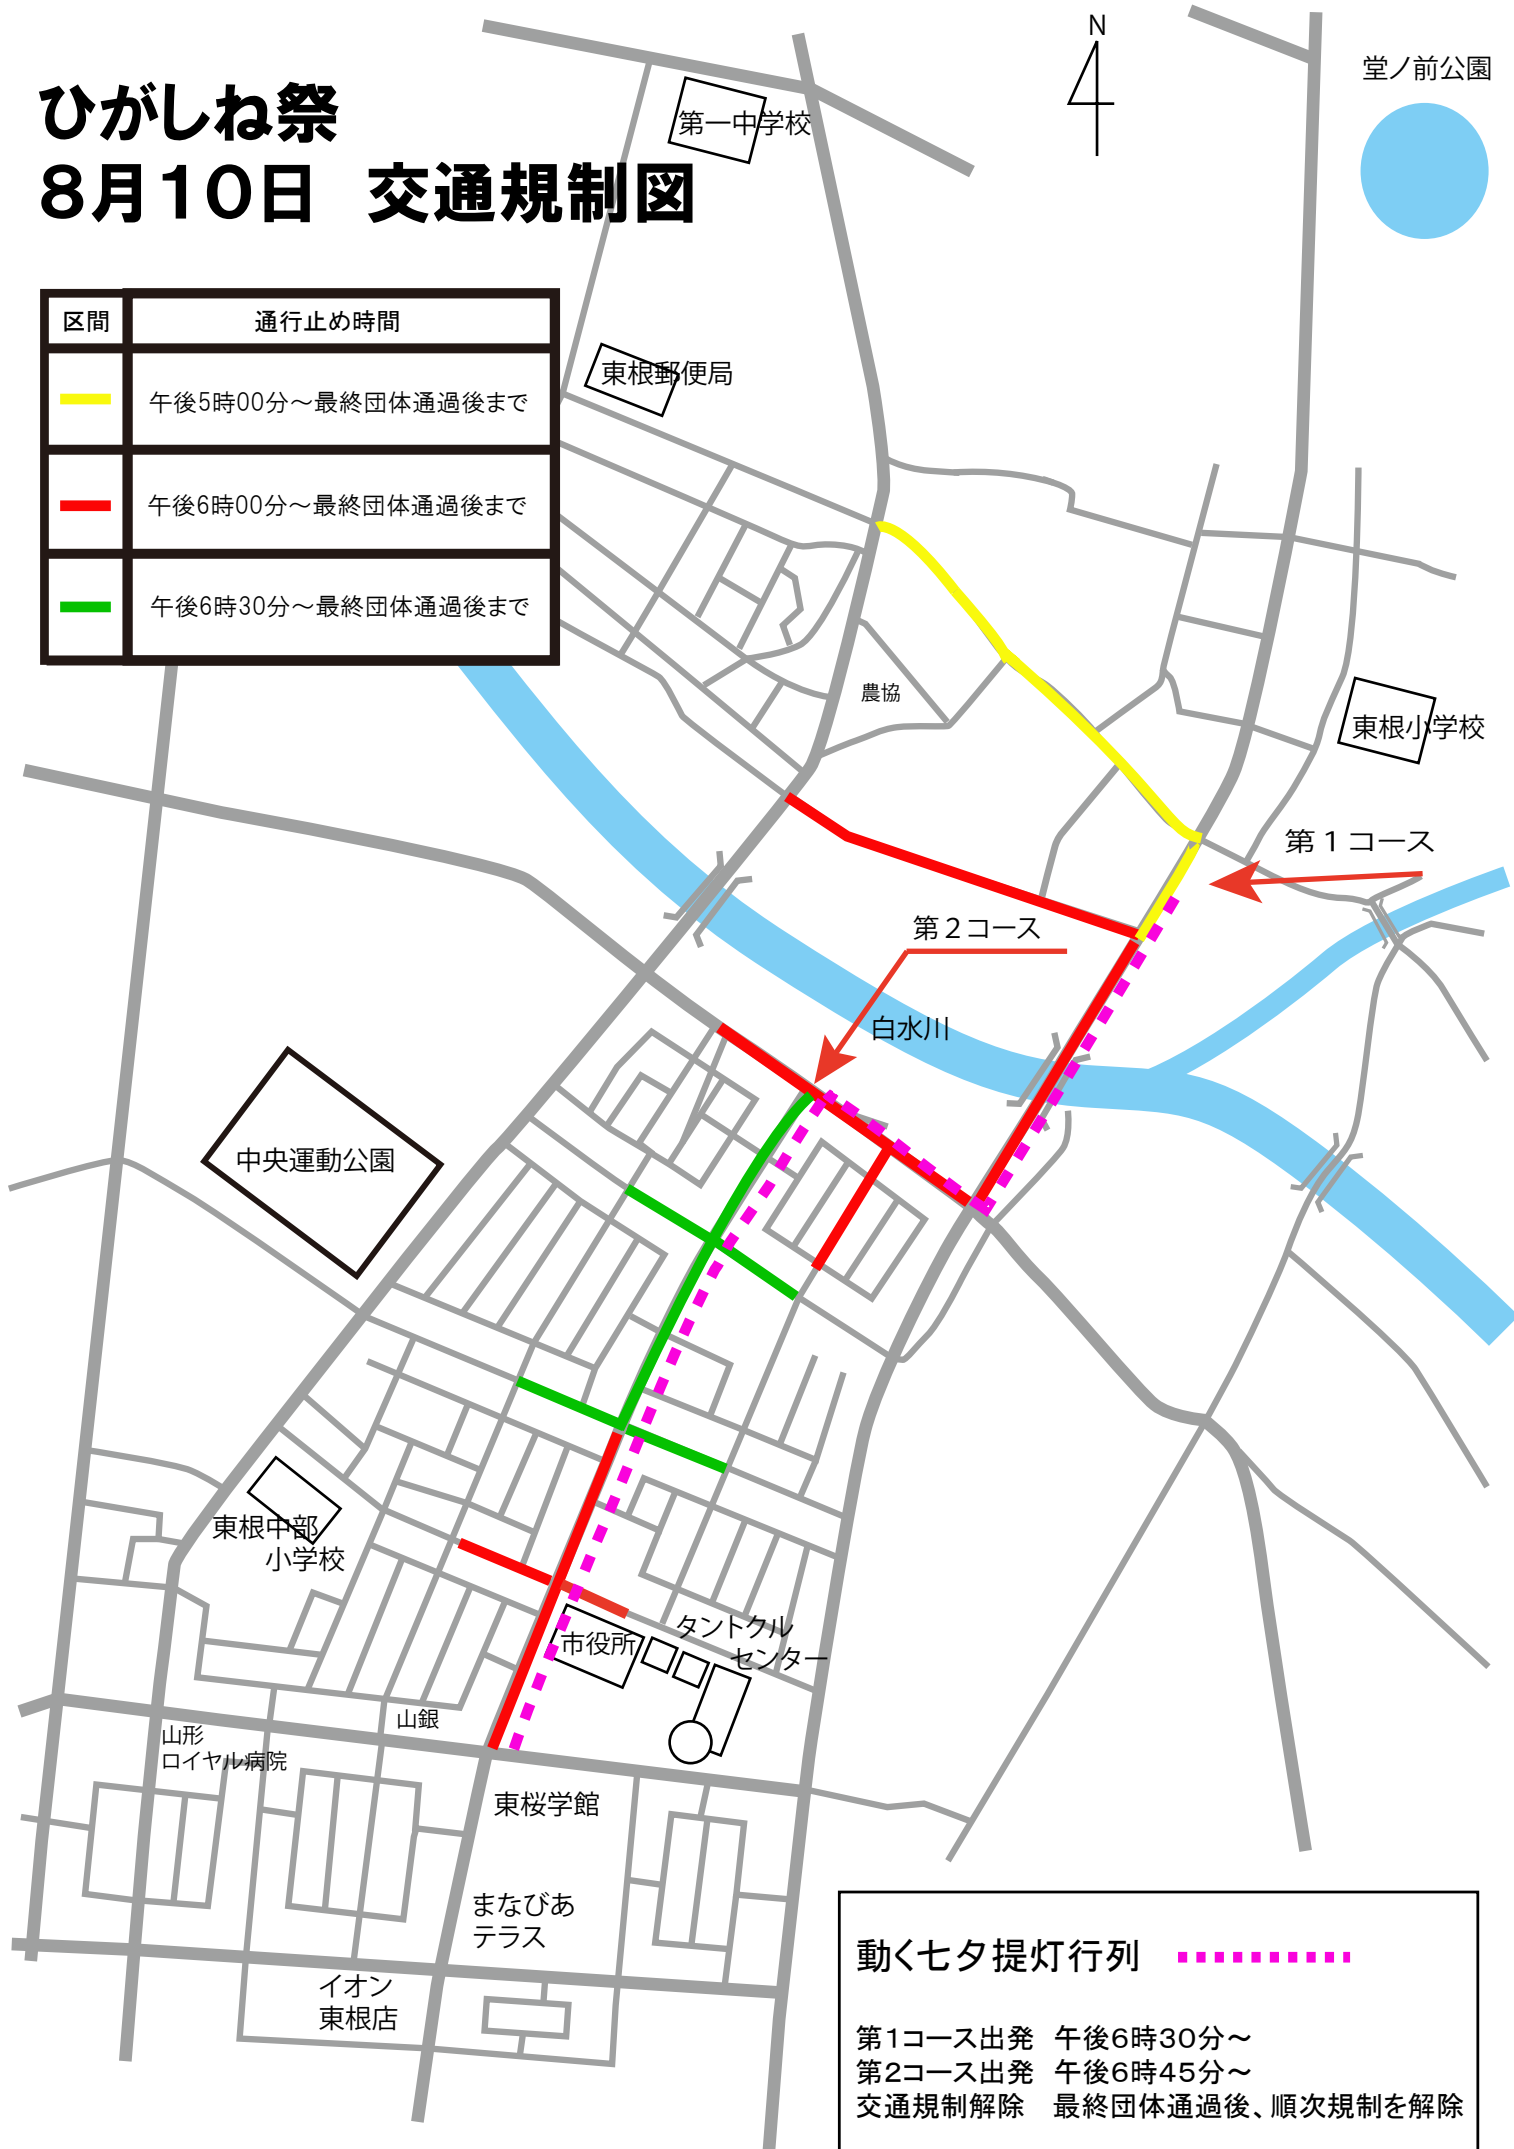

ひがしね祭 8月10日 交通規制図

堂ノ前公園

区間	通行止め時間
	午後5時00分～最終団体通過後まで
	午後6時00分～最終団体通過後まで
	午後6時30分～最終団体通過後まで

動く七夕提灯行列 

第1コース出発 午後6時30分～
 第2コース出発 午後6時45分～
 交通規制解除 最終団体通過後、順次規制を解除

ひがしね祭 8月11日交通規制図

おどりの競演

■■■■■■■■■■ 車両全面通行止め区間 (おどりをを行う場所は ■■■■ のみ)

車両通行止め時間帯: 午後4時30分～午後9時45分

(「おどりの競演」終了後、安全確保確認でき次第通行止め解除)

ひがしね祭 8月11日 交通規制図

8月10日が雨天により七夕提灯行列が
11日に延期になった場合

区間	通行止め時間
	午後4時30分～午後9時45分頃まで (七夕提灯行列終了後、順次規制解除)
	午後5時30分～最終団体通過後まで
	午後6時00分～最終団体通過後まで
	午後6時30分～最終団体通過後まで
	午後7時00分～最終団体通過後まで

おどりの競演 

車両通行止め開始時刻 午後4時30分～
おどり開始 午後5時00分～
おどり終了 午後6時30分頃

動く七夕提灯行列 

第1コース出発 午後7時00分～
第2コース出発 午後7時15分～
交通規制解除 最終団体通過後、順次規制を解除