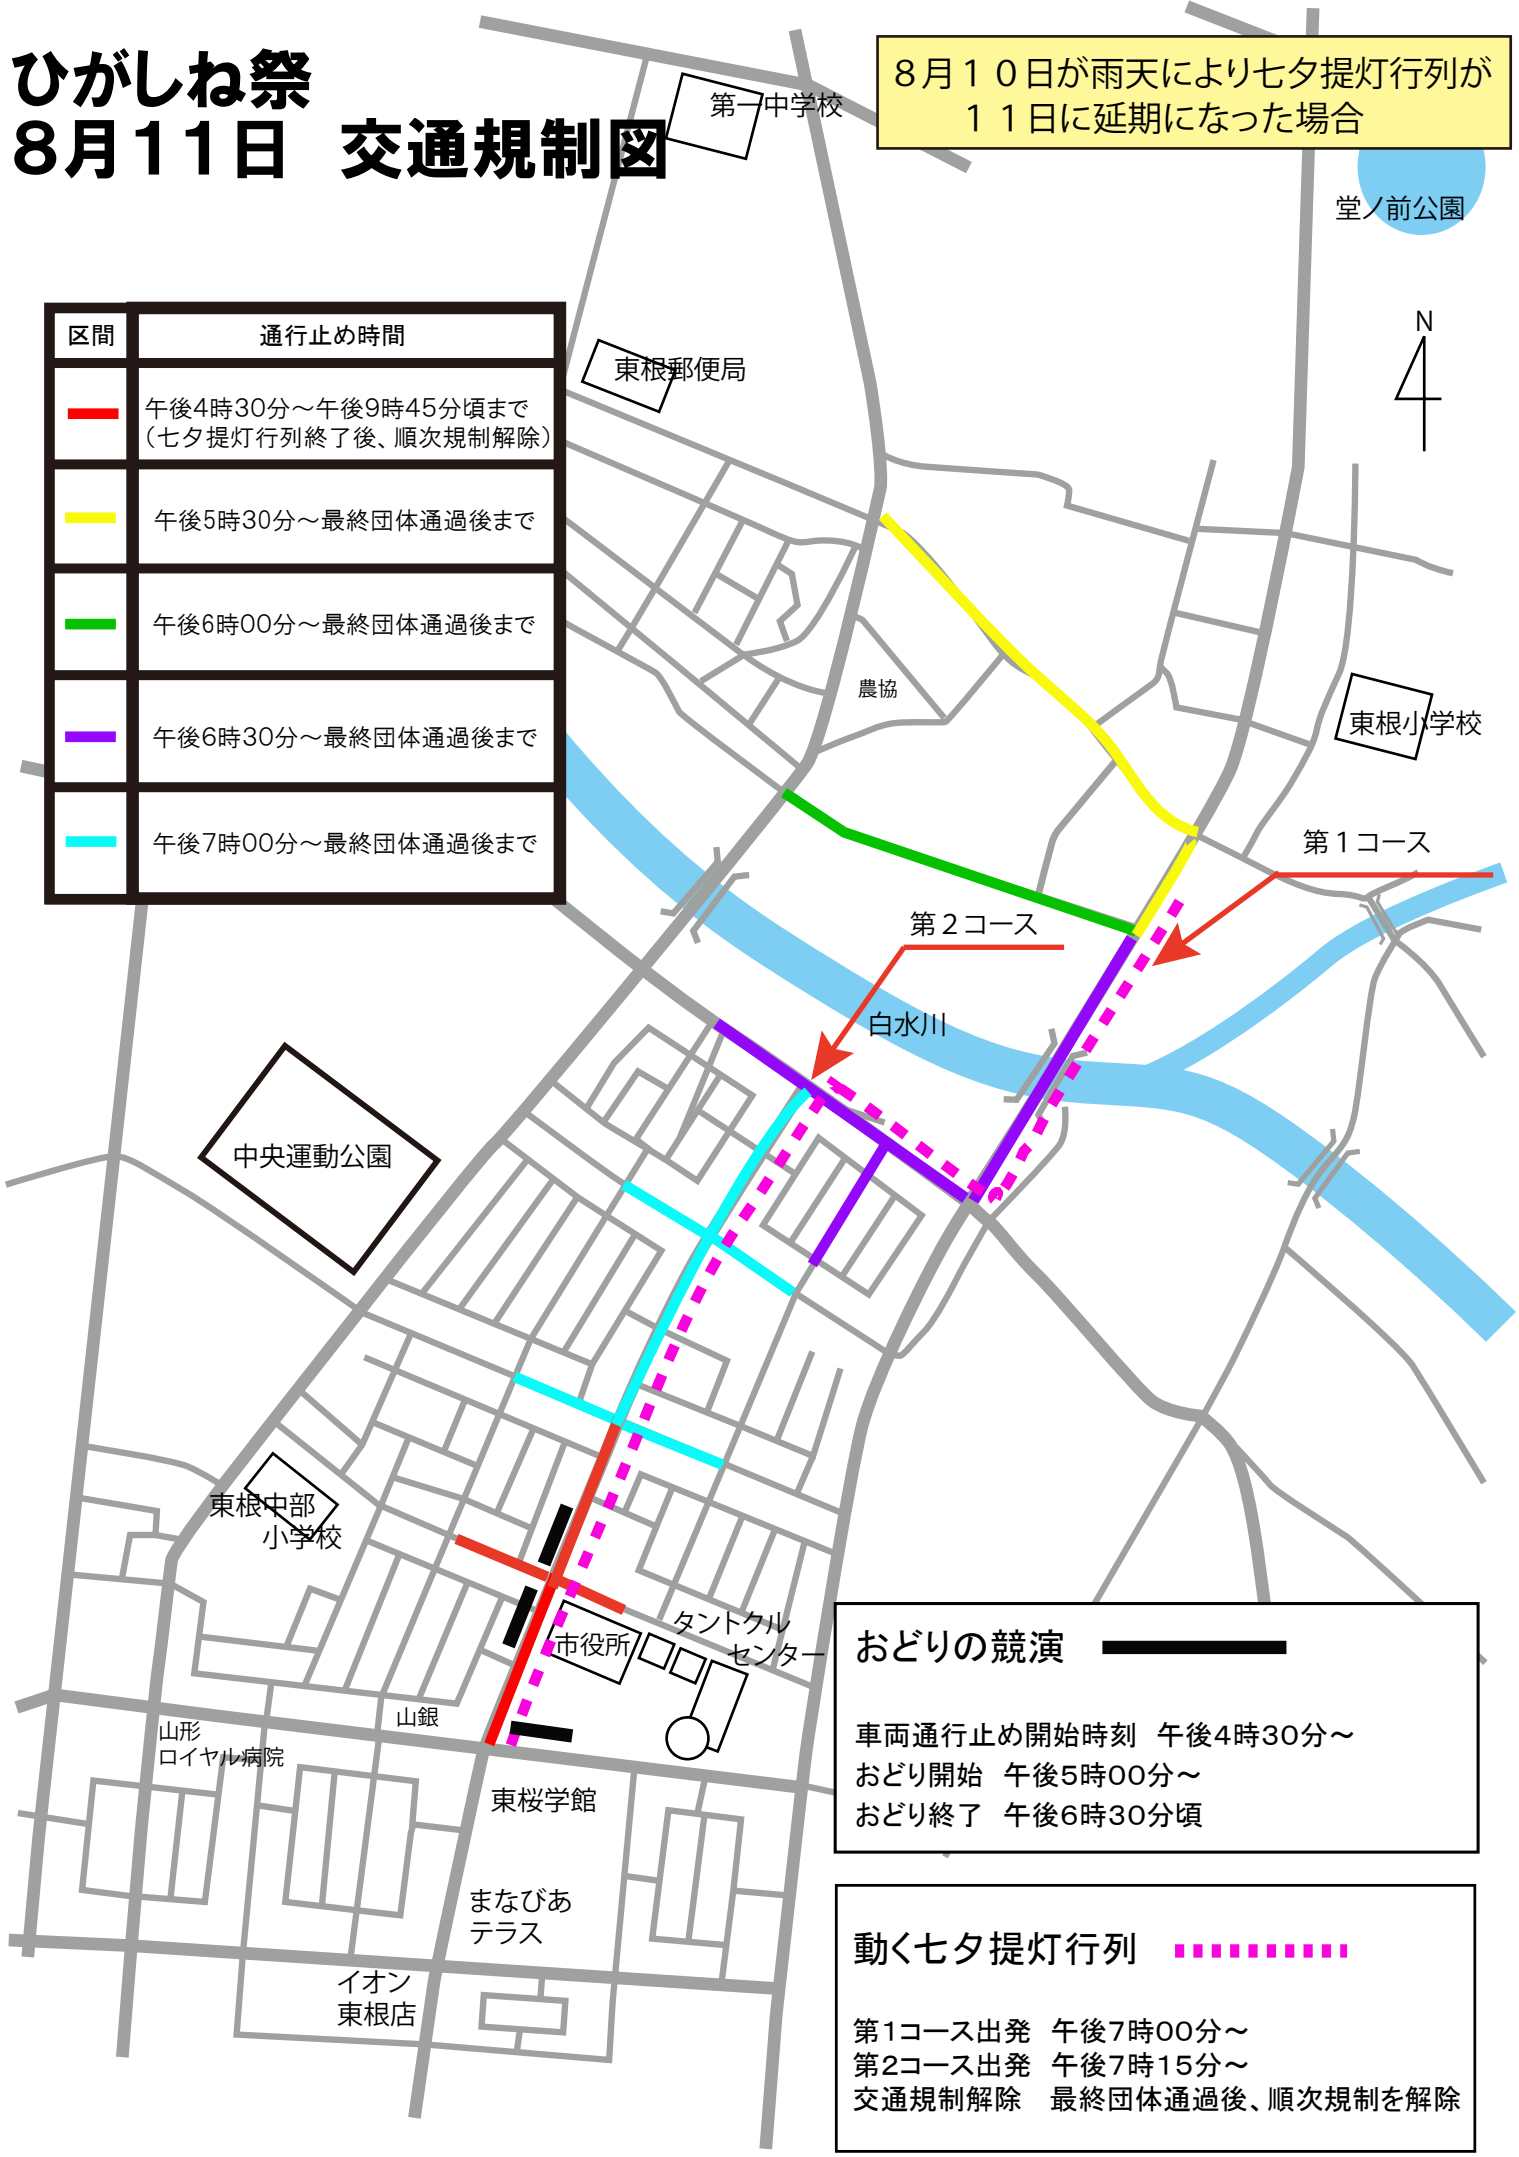

ひがしね祭 8月10日 交通規制図

堂ノ前公園

区間	通行止め時間
	午後5時00分～最終団体通過後まで
	午後6時00分～最終団体通過後まで
	午後6時30分～最終団体通過後まで

動く七夕提灯行列 

第1コース出発 午後6時30分～
 第2コース出発 午後6時45分～
 交通規制解除 最終団体通過後、順次規制を解除

ひがしね祭 8月11日交通規制図

おどりの競演

■■■■■■■■■■ 車両全面通行止め区間 (おどりをを行う場所は ■■■■ のみ)

車両通行止め時間帯: 午後4時30分～午後9時45分

(「おどりの競演」終了後、安全確保確認でき次第通行止め解除)

ひがしね祭 8月11日 交通規制図

8月10日が雨天により七夕提灯行列が
11日に延期になった場合

区間	通行止め時間
	午後4時30分～午後9時45分頃まで (七夕提灯行列終了後、順次規制解除)
	午後5時30分～最終団体通過後まで
	午後6時00分～最終団体通過後まで
	午後6時30分～最終団体通過後まで
	午後7時00分～最終団体通過後まで

おどりの競演 

車両通行止め開始時刻 午後4時30分～
おどり開始 午後5時00分～
おどり終了 午後6時30分頃

動く七夕提灯行列 

第1コース出発 午後7時00分～
第2コース出発 午後7時15分～
交通規制解除 最終団体通過後、順次規制を解除