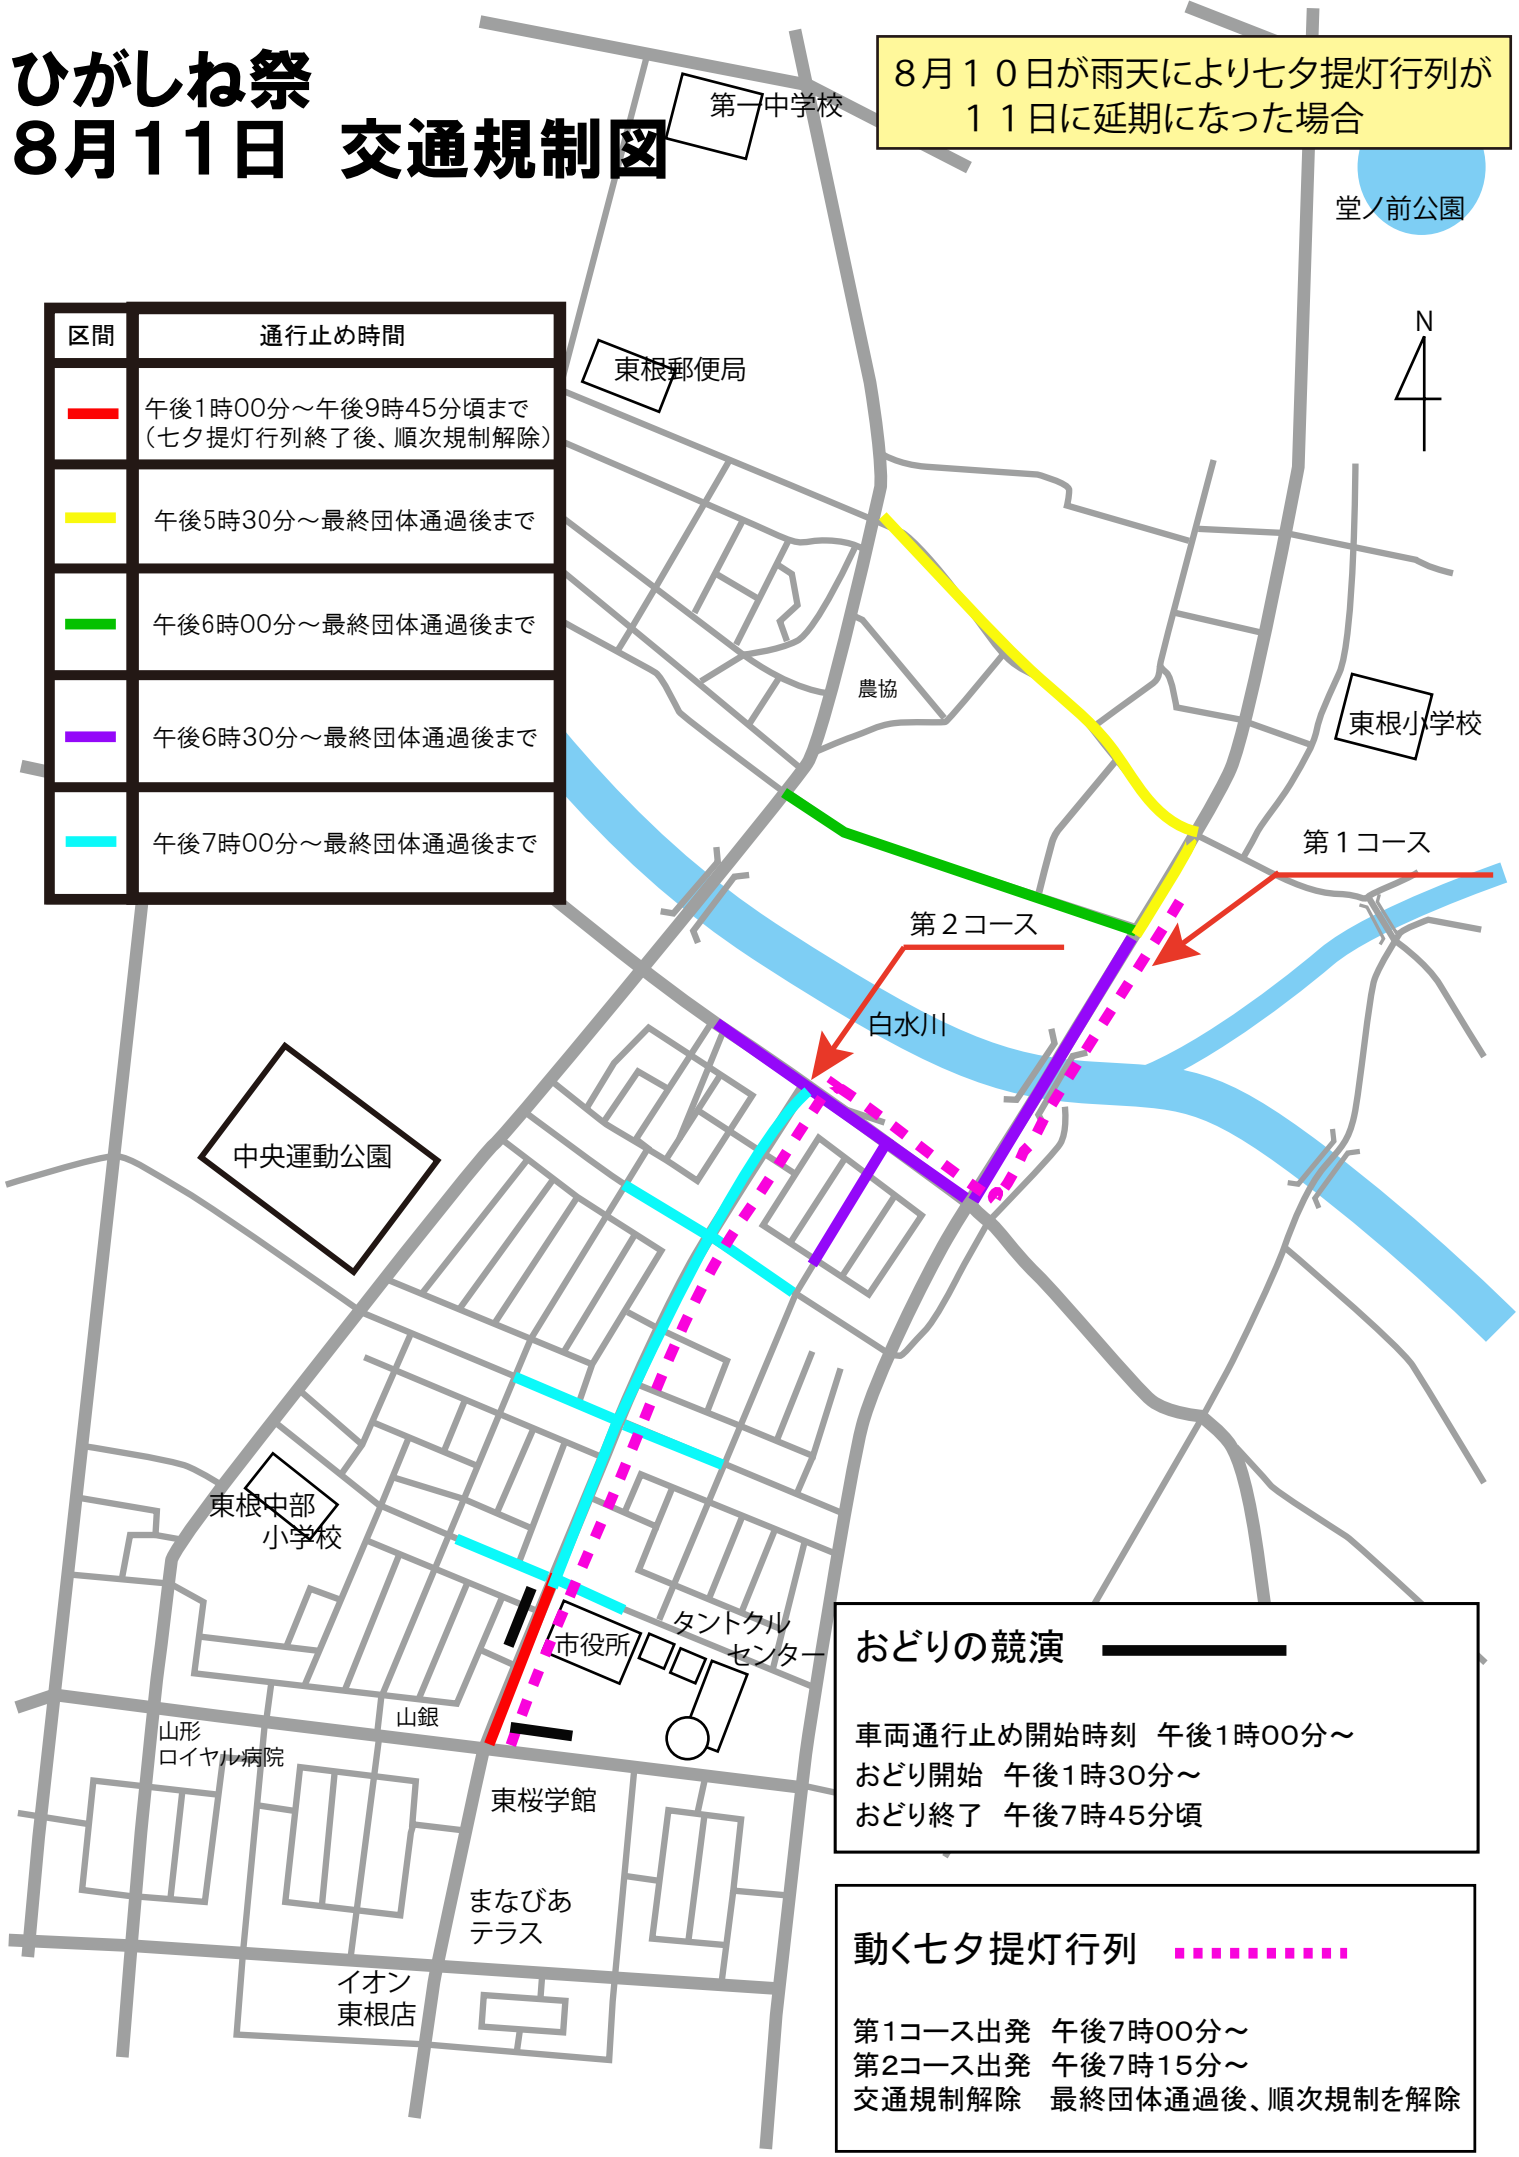

ひがしね祭 8月10日 交通規制図

堂ノ前公園

区間	通行止め時間
	午後5時00分～最終団体通過後まで
	午後6時00分～最終団体通過後まで
	午後6時30分～最終団体通過後まで

動く七夕提灯行列 

第1コース出発 午後6時30分～
 第2コース出発 午後6時45分～
 交通規制解除 最終団体通過後、順次規制を解除

ひがしね祭 8月11日 交通規制図

8月10日が雨天により七夕提灯行列が11日に延期になった場合

区間	通行止め時間
	午後1時00分～午後9時45分頃まで (七夕提灯行列終了後、順次規制解除)
	午後5時30分～最終団体通過後まで
	午後6時00分～最終団体通過後まで
	午後6時30分～最終団体通過後まで
	午後7時00分～最終団体通過後まで

おどりの競演 

車両通行止め開始時刻 午後1時00分～
おどり開始 午後1時30分～
おどり終了 午後7時45分頃

動く七夕提灯行列 

第1コース出発 午後7時00分～
第2コース出発 午後7時15分～
交通規制解除 最終団体通過後、順次規制を解除

ひがしね祭 8月11日交通規制図

おどりの競演

■■■■■■■■■■ 車両全面通行止め区間 (おどりをを行う場所は ■■■■ のみ)

車両通行止め時間帯: 午後2時00分～午後9時30分ごろまで
(「おどりの競演」終了後、安全確保確認でき次第通行止め解除)