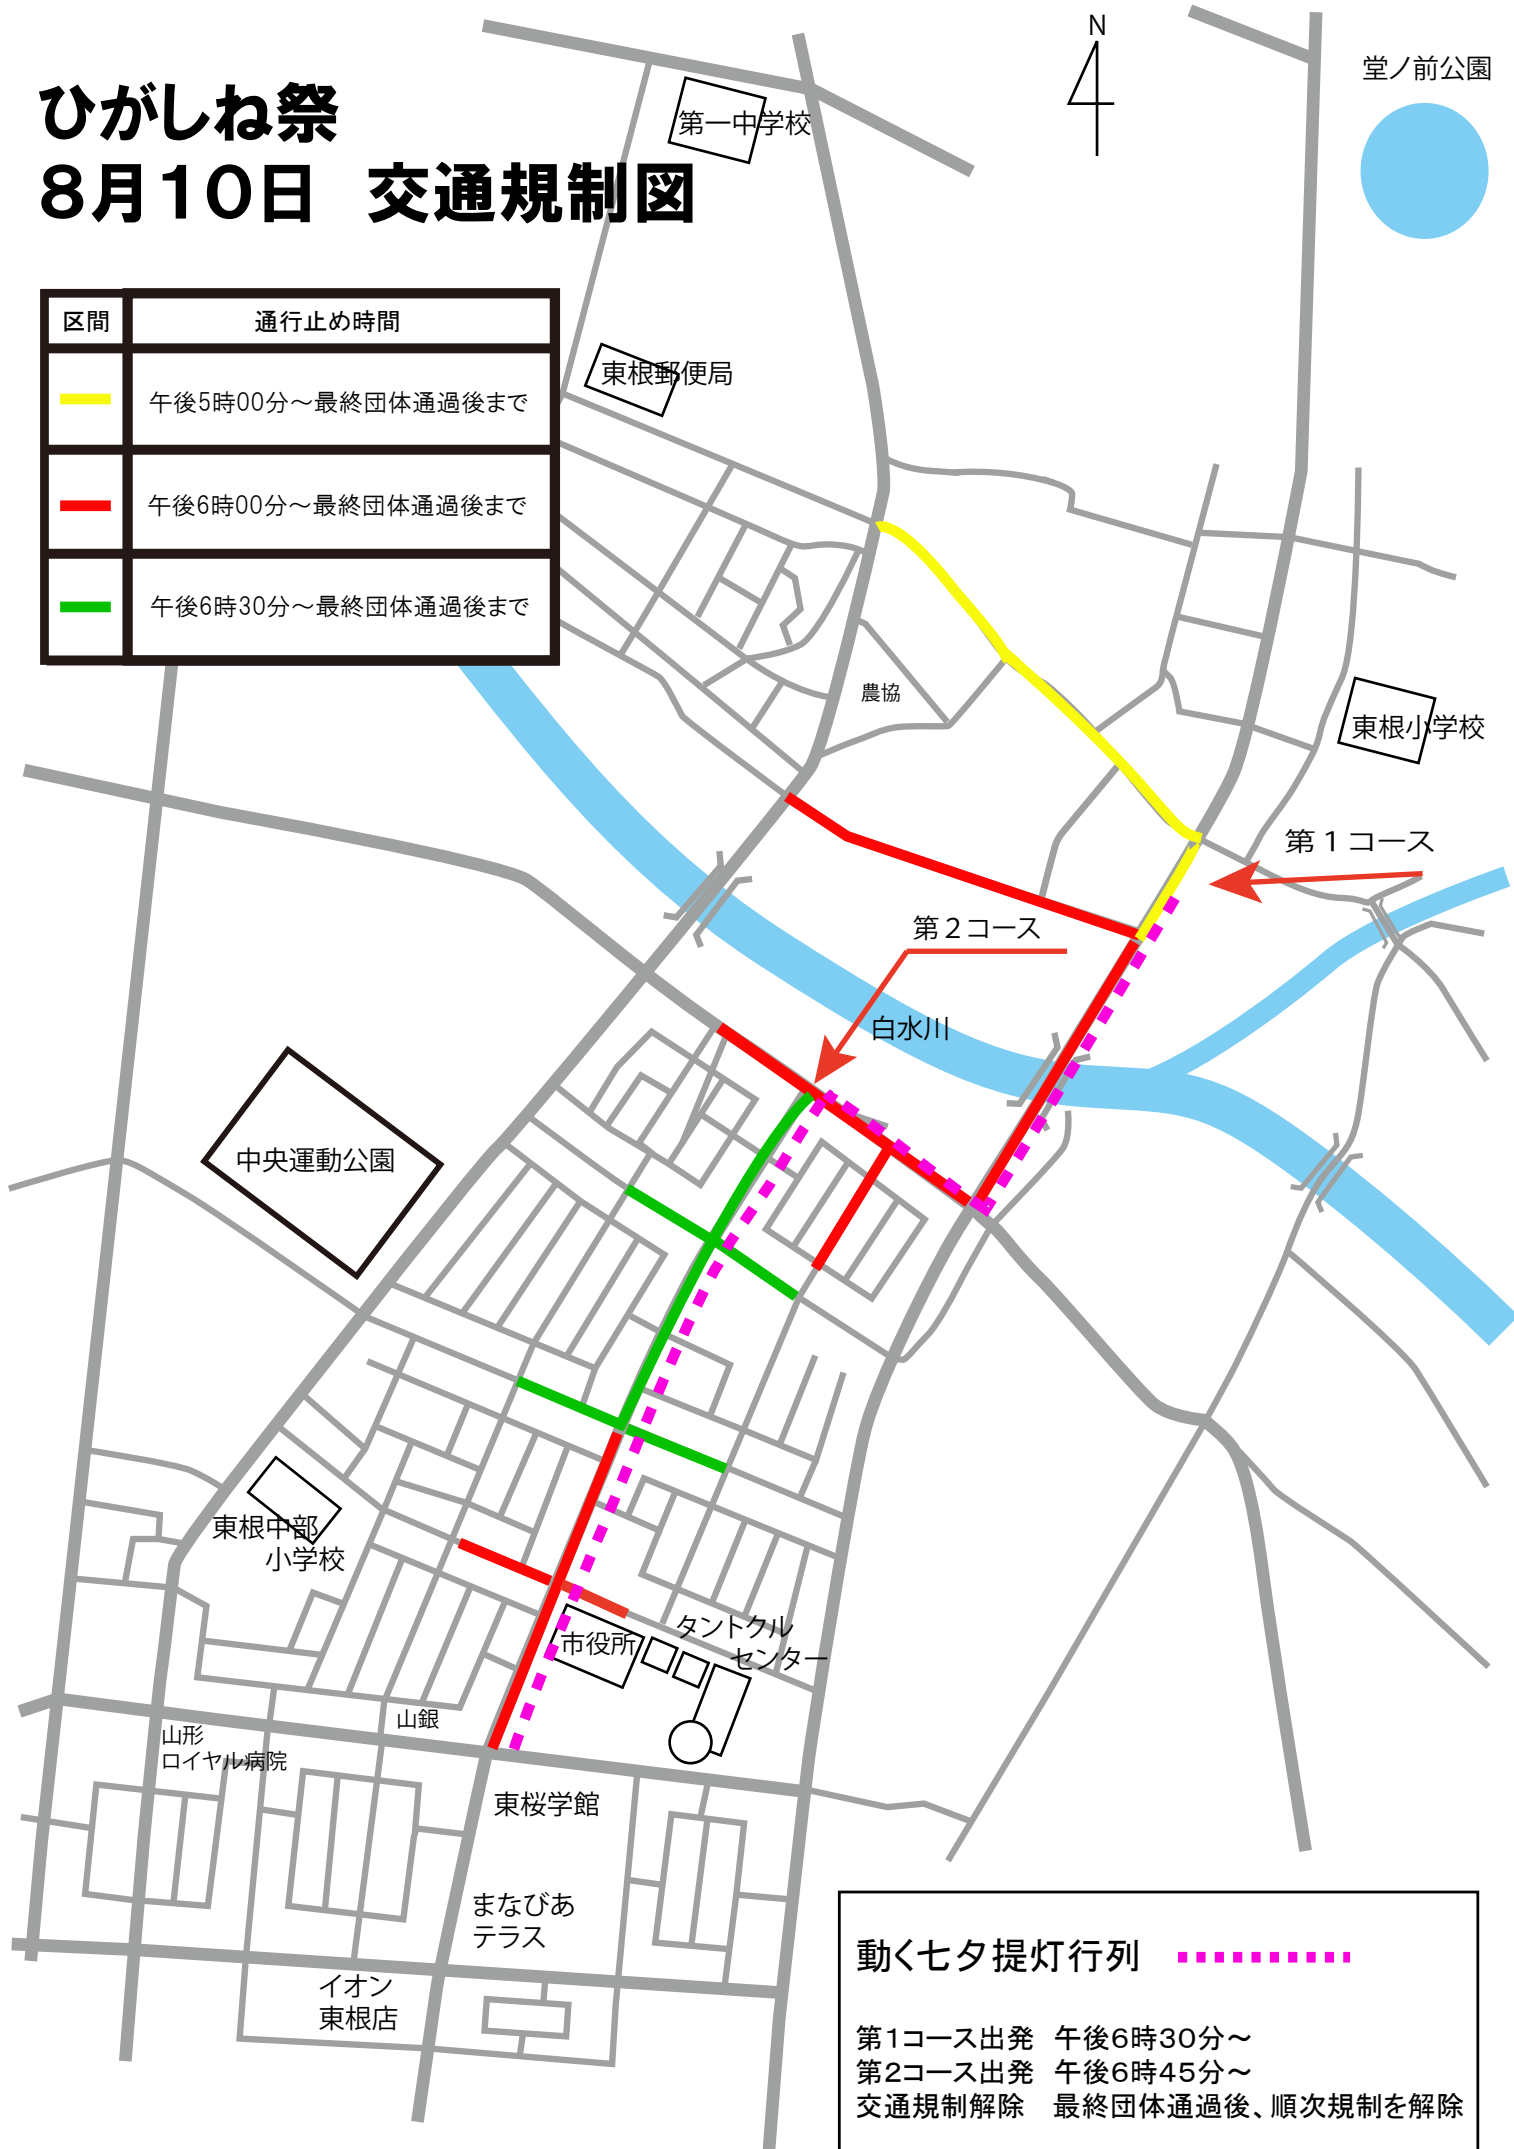

ひがしね祭 8月10日 交通規制図

堂ノ前公園

区間	通行止め時間
	午後5時00分～最終団体通過後まで
	午後6時00分～最終団体通過後まで
	午後6時30分～最終団体通過後まで

動く七夕提灯行列 

第1コース出発 午後6時30分～
 第2コース出発 午後6時45分～
 交通規制解除 最終団体通過後、順次規制を解除

ひがしね祭 8月11日 交通規制図

8月10日が雨天により七夕提灯行列が11日に延期になった場合

区間	通行止め時間
	午後1時00分～午後9時45分頃まで (七夕提灯行列終了後、順次規制解除)
	午後5時30分～最終団体通過後まで
	午後6時00分～最終団体通過後まで
	午後6時30分～最終団体通過後まで
	午後7時00分～最終団体通過後まで

おどりの競演 

車両通行止め開始時刻 午後1時00分～
おどり開始 午後1時30分～
おどり終了 午後7時45分頃

動く七夕提灯行列 

第1コース出発 午後7時00分～
第2コース出発 午後7時15分～
交通規制解除 最終団体通過後、順次規制を解除

ひがしね祭 8月11日交通規制図

おどりの競演

■■■■■■■■■■ 車両全面通行止め区間 (おどりをを行う場所は ■■■■ のみ)

車両通行止め時間帯: 午後2時00分～午後9時30分ごろまで
(「おどりの競演」終了後、安全確保確認でき次第通行止め解除)