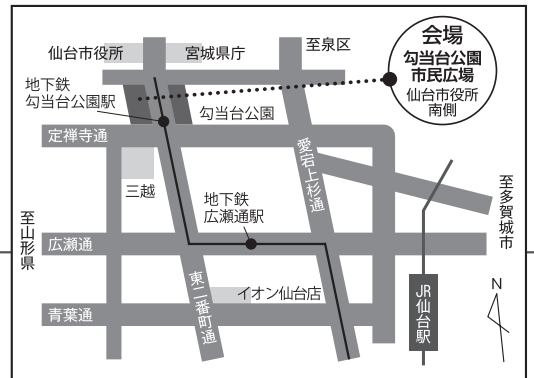

### イベント内容

- さくらんぼ種飛ばし大会
- スタンプラリーゲーム
- 「さくらんぼ種飛ばし熱血指導塾」開講
- さくらんぼなどの直売コーナー(宅配の受付)
- 果樹王国ひがしねBARのオープン
- 東根市観光PR、GI「東根さくらんぼ」PRコーナー
- 国際交流コーナー
- 東根市・河北町の特産品販売コーナー
- アトラクションステージ

- チェリースhootinバスケット
- チェリースhoot
- ひがしねクイズ・かほくクイズ
- かほくスリッパ飛ばし

### ~さくらんぼシーズン特別企画~

6/15~7/7の土日限定

◆モーニングサービス 9:00~10:00

さくらんぼ東根駅1Fの観光案内所で「さくらんぼ狩り入園券」ご購入の場合。

大人 1,600円 → 1,000円 子供 1,100円 → 500円

※他の割引券との併用はできません。

◆アフターサービス 14:00~15:00

さくらんぼ東根駅1Fの観光案内所で「さくらんぼ狩り入園券」ご購入の場合、入園券1枚に付き、

さくらんぼ東根温泉入浴券1枚プレゼント

国道48号は行き:9~12時、帰り:14~17時が混雑します。上記サービスを利用してお得に混雑を避け、快適な移動を!

お問い合わせ

さくらんぼ種飛ばし実行委員会事務局  
東根市観光物産協会

〒999-3720 山形県東根市さくらんぼ駅前一丁目1番1号  
TEL.0237-41-1200 FAX.0237-41-1550