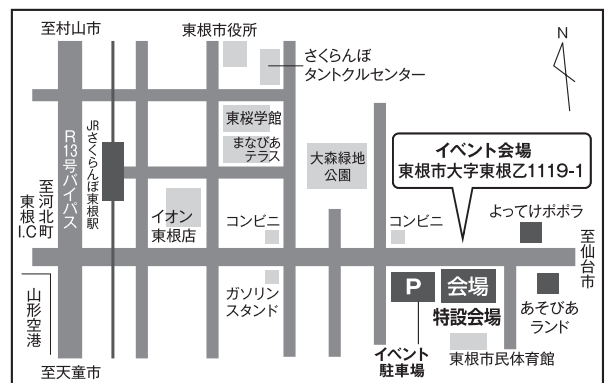

### 子どもの部 規定距離: 4m

- 優勝...「東根さくらんぼ」1kgお届けチケット・東根の特産品詰め合わせ
- 準優勝...「東根さくらんぼ」1kgお届けチケット
- 第3位...「東根さくらんぼ」500gお届けチケット

果樹王国ひがしね  
イメージキャラクター タントくん

### イベント内容

- さくらんぼ種飛ばし大会
- スタンプラリーゲーム
- 「さくらんぼ種飛ばし熱血指導塾」開講
- 果樹王国ひがしねBARのオープン
- 果樹王国ひがしねSWEETSプレゼント
- 東根市観光PR、GI「東根さくらんぼ」PRコーナー
- 国際交流コーナー
- アトラクションステージ  
○ご当地アイドルユニット さくらんぼんBom'19with☆B

- チェリーシュートinバスケット
- チェリーショット
- チェリーストラックアウト
- ひがしねクイズ

10名様以上の場合は団体予約をおすすめします!!

- 参加申込 / 開催日6日前まで  
(定員に達した時点で受付を終了させていただきます)  
当実行委員会事務局へ電話連絡かHPをご覧ください。

ひがしねどっとこむ [検索](#)

種飛ばしのあとは、  
**あそびあランド**で  
遊んでいこう!

お問い合わせ

さくらんぼ種飛ばし実行委員会事務局  
東根市観光物産協会

〒999-3720 山形県東根市さくらんぼ駅前一丁目1番1号  
TEL.0237-41-1200 FAX.0237-41-1550